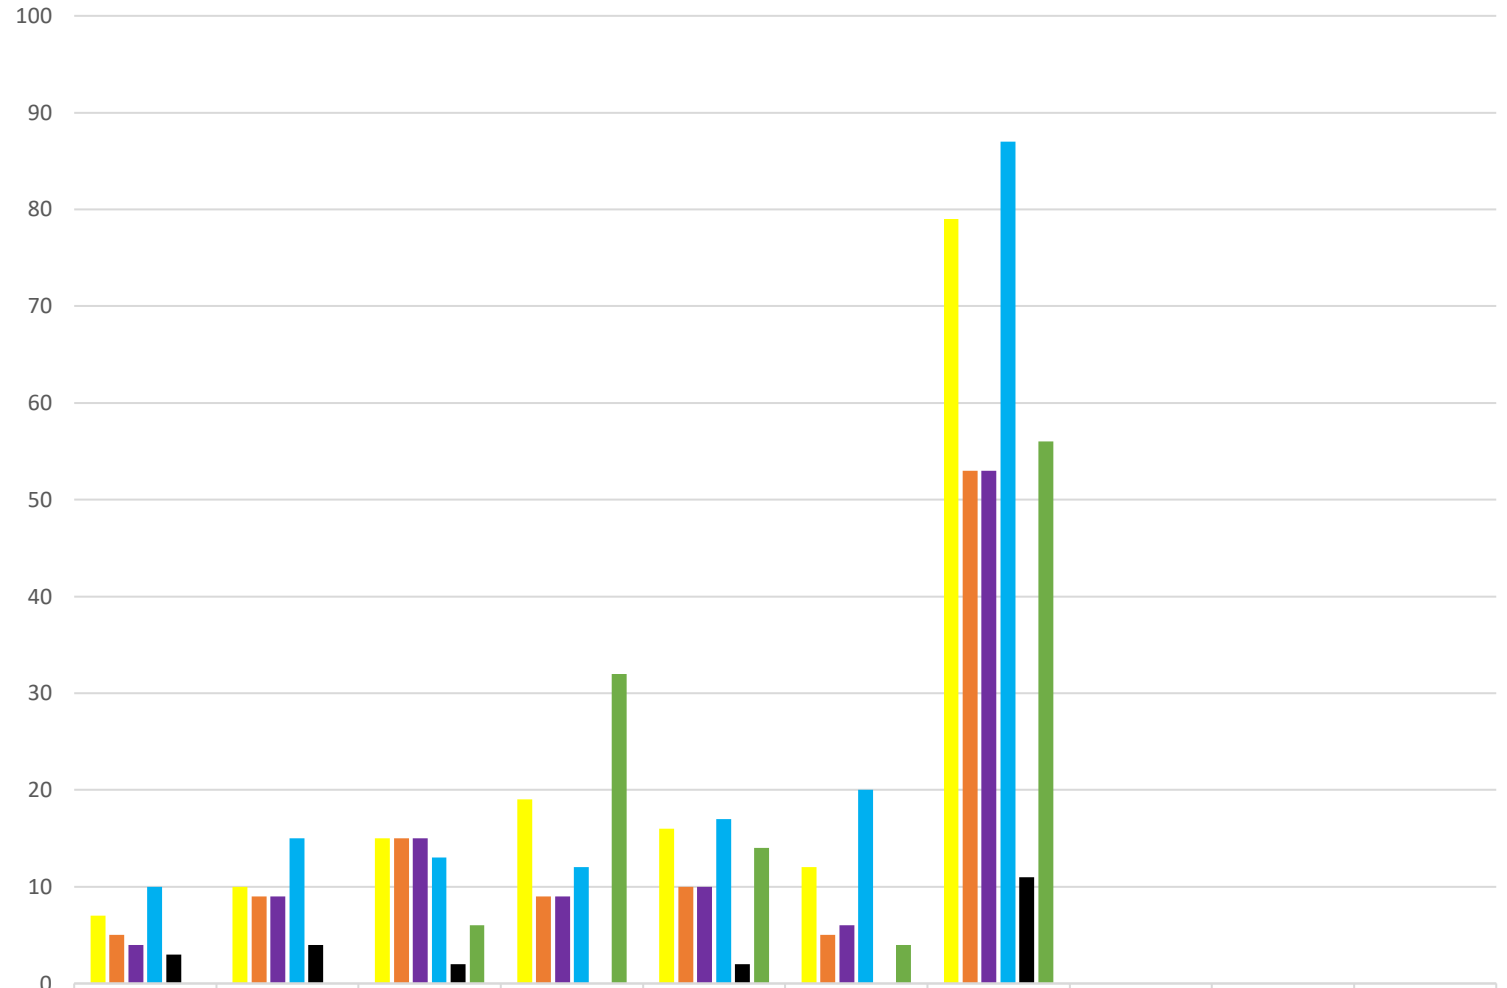

POLICIA DE GENERO

ACTIVIDADES RELEVANTES REALIZADAS POR POLICIA DE GENERO 2022

	JULIO	AGOSTO	SEPTIEMBRE	OCTUBRE	NOVIEMBRE	DICIEMBRE	TOTAL
ACOMPAÑAMIENTO	7	10	15	19	16	12	79
DENUNCIAS	5	9	15	9	10	5	53
M. PROTECCION	4	9	15	9	10	6	53
DIFUSION ESCUELAS	10	15	13	12	17	20	87
PUESTAS J.C	3	4	2	0	2	0	11
SEG. MEDIDAS DE PROTECCION	0	0	6	32	14	4	56