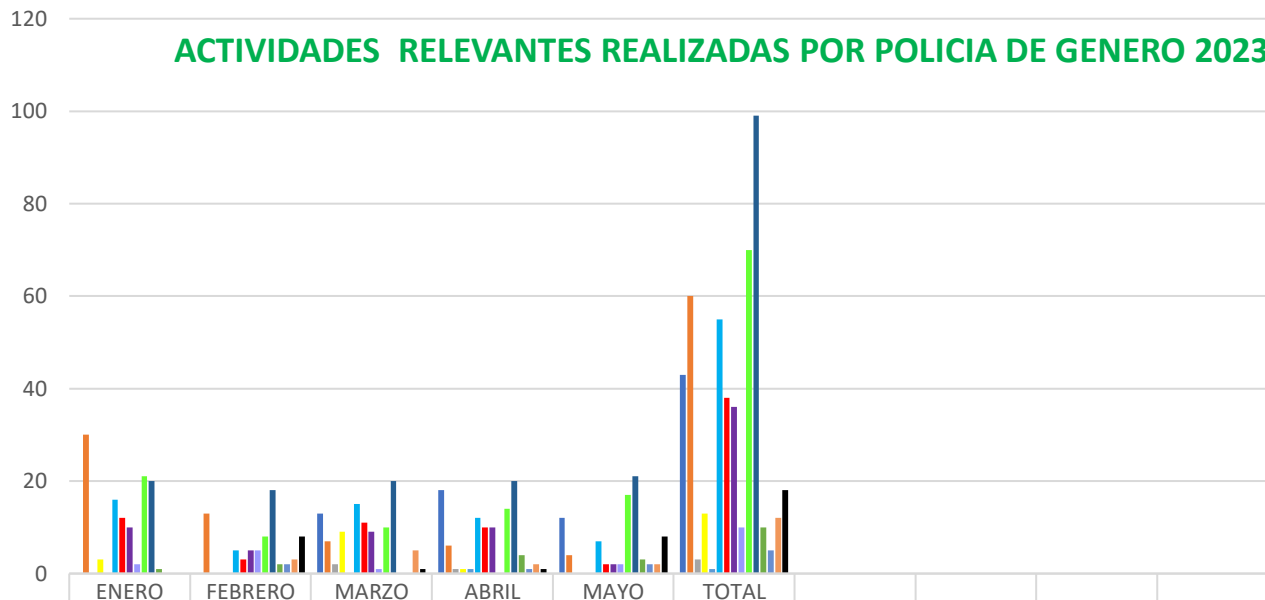

POLICIA DE GENERO

ACTIVIDADES RELEVANTES REALIZADAS POR POLICIA DE GENERO 2023

■ ACOMPAÑAMIENTO AMPEVFSYG CIUDAD MUJERES	0	0	13	18	12	43			
■ ACOMPAÑAMIENTO AMPEVFSYG NEZAHUALCOYOTL	30	13	7	6	4	60			
■ ACOMPAÑAMIENTO AMPEVFSYG CHIMALHUACAN	0	0	2	1	0	3			
■ ACOMPAÑAMIENTO CENTRO DE JUSTICIA LA PAZ	3	0	9	1	0	13			
■ ACOMPAÑAMIENTO CENTRO DE JUSTICIA PARA LAS MUJERES AMECAMECA	0	0	0	1	0	1			
■ ACOMPAÑAMIENTO DOMICILIARIO	16	5	15	12	7	55			
■ DENUNCIAS	12	3	11	10	2	38			
■ M. PROTECCION	10	5	9	10	2	36			
■ PRE DENUNCIAS	2	5	1	0	2	10			
■ SEG. MEDIDAS DE PROTECCION	21	8	10	14	17	70			
■ DIFUSION EN ESCUELAS	20	18	20	20	21	99			
■ DILIGENCIAS	1	2	0	4	3	10			
■ ASESORIAS	0	2	0	1	2	5			
■ DENUNCIAS ANONIMAS 089	0	3	5	2	2	12			
■ VISITA DOMICILIARIA POR VIOLENCIA DE GENERO	0	8	1	1	8	18			

ACTIVIDADES REALIZADAS POR SECTORES

ESTADISTICA GLOBAL

■ JULIO ■ AGOSTO ■ SEPTIEMBRE ■ OCTUBRE ■ NOVIEMBRE ■ DICIEMBRE ■ ENERO ■ FEBRERO ■ MARZO ■ ABRIL ■

INCIDENCIA DELICTIVA

VULNERABILIDAD