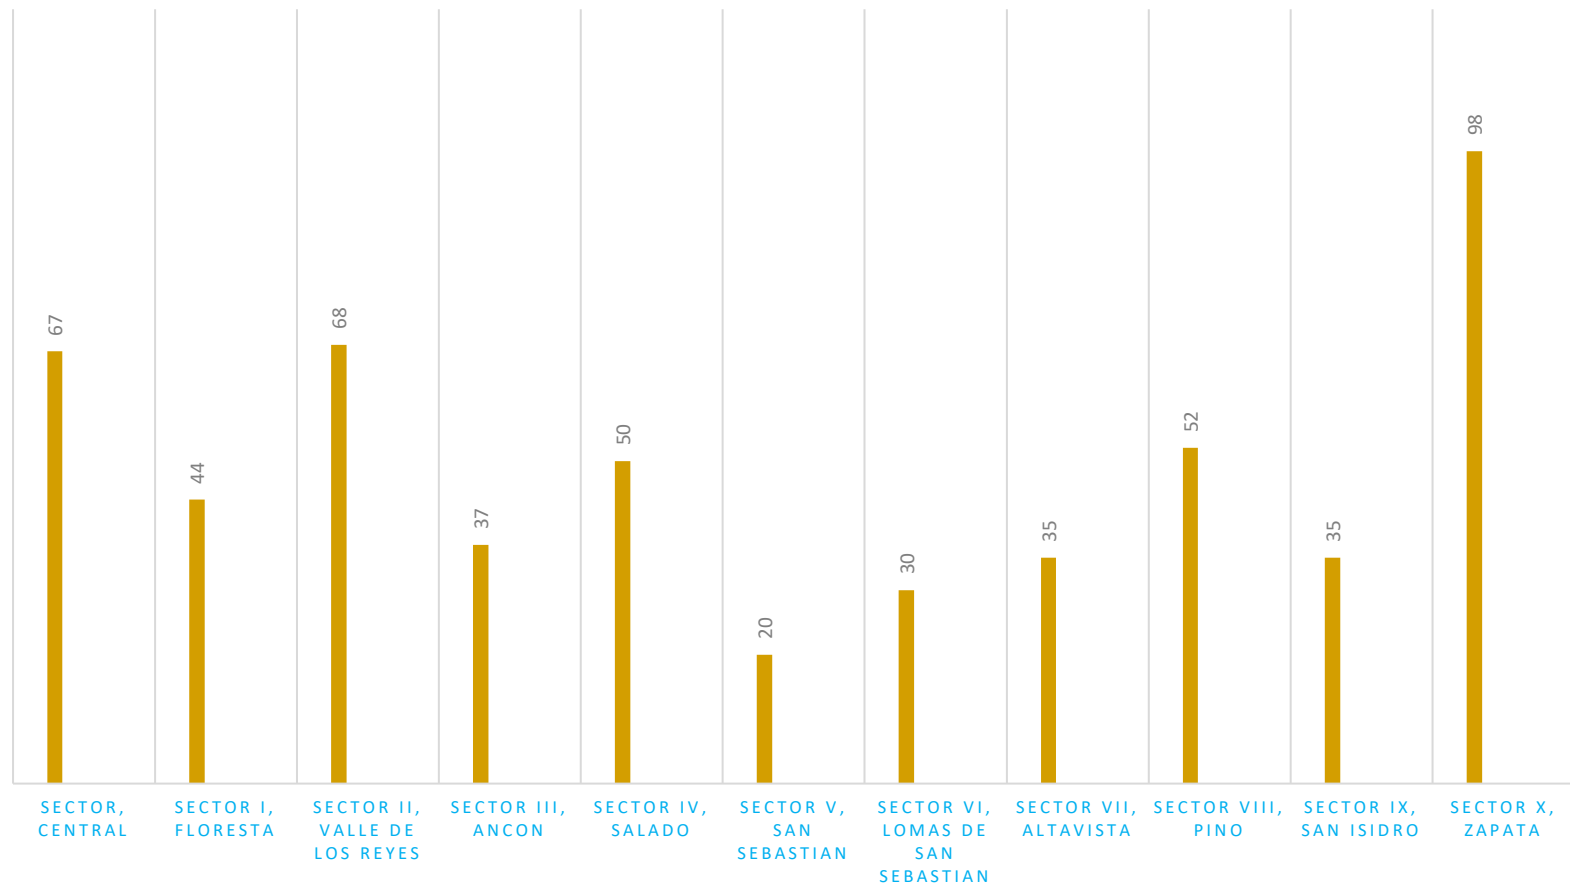

POLICIA DE GENERO

ACTIVIDADES RELEVANTES REALIZADAS POR POLICIA DE GENERO 2023

■ ACOMPAÑAMIENTO AMPEVFSYG CIUDAD MUJERES	0	0	13	18	12	43			
■ ACOMPAÑAMIENTO AMPEVFSYG NEZAHUALCOYOTL	30	13	7	6	4	60			
■ ACOMPAÑAMIENTO AMPEVFSYG CHIMALHUACAN	0	0	2	1	0	3			
■ ACOMPAÑAMIENTO CENTRO DE JUSTICIA LA PAZ	3	0	9	1	0	13			
■ ACOMPAÑAMIENTO CENTRO DE JUSTICIA PARA LAS MUJERES AMECAMECA	0	0	0	1	0	1			
■ ACOMPAÑAMIENTO DOMICILIARIO	16	5	15	12	7	55			
■ DENUNCIAS	12	3	11	10	2	38			
■ M. PROTECCION	10	5	9	10	2	36			
■ PRE DENUNCIAS	2	5	1	0	2	10			
■ SEG. MEDIDAS DE PROTECCION	21	8	10	14	17	70			
■ DIFUSION EN ESCUELAS	20	18	20	20	21	99			
■ DILIGENCIAS	1	2	0	4	3	10			
■ ASESORIAS	0	2	0	1	2	5			
■ DENUNCIAS ANONIMAS 089	0	3	5	2	2	12			
■ VISITA DOMICILIARIA POR VIOLENCIA DE GENERO	0	8	1	1	8	18			

ACTIVIDADES REALIZADAS POR SECTORES

ESTADISTICA GLOBAL

■ JULIO ■ AGOSTO ■ SEPTIEMBRE ■ OCTUBRE ■ NOVIEMBRE ■ DICIEMBRE ■ ENERO ■ FEBRERO ■ MARZO ■ ABRIL ■

INCIDENCIA DELICTIVA

VULNERABILIDAD