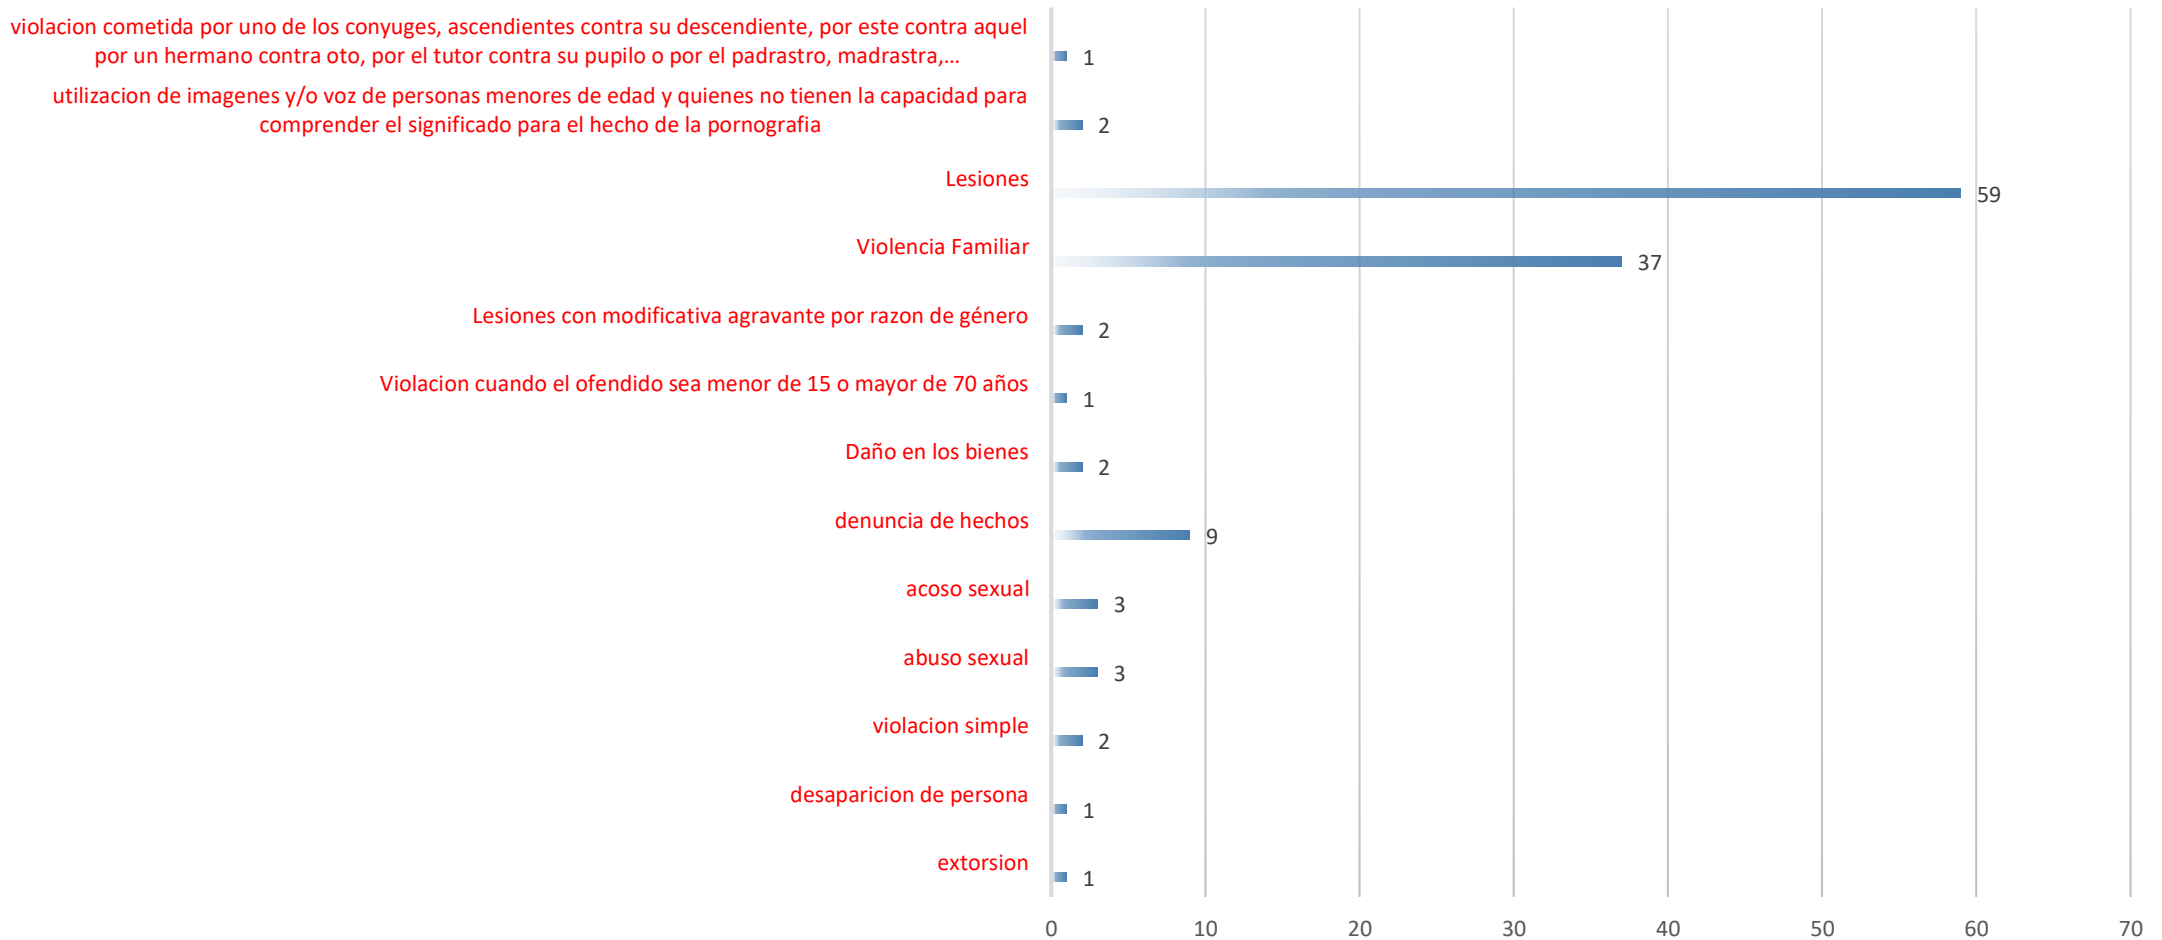

POLICIA DE GENERO

ACTIVIDADES RELEVANTES REALIZADAS POR POLICIA DE GENERO 2023

■ ACOMPAÑAMIENTO AMPEVFSYG CIUDAD MUJERES	0	0	13	18	12	43			
■ ACOMPAÑAMIENTO AMPEVFSYG NEZAHUALCOYOTL	30	13	7	6	4	60			
■ ACOMPAÑAMIENTO AMPEVFSYG CHIMALHUACAN	0	0	2	1	0	3			
■ ACOMPAÑAMIENTO CENTRO DE JUSTICIA LA PAZ	3	0	9	1	0	13			
■ ACOMPAÑAMIENTO CENTRO DE JUSTICIA PARA LAS MUJERES AMECAMECA	0	0	0	1	0	1			
■ ACOMPAÑAMIENTO DOMICILIARIO	16	5	15	12	7	55			
■ DENUNCIAS	12	3	11	10	2	38			
■ M. PROTECCION	10	5	9	10	2	36			
■ PRE DENUNCIAS	2	5	1	0	2	10			
■ SEG. MEDIDAS DE PROTECCION	21	8	10	14	17	70			
■ DIFUSION EN ESCUELAS	20	18	20	20	21	99			
■ DILIGENCIAS	1	2	0	4	3	10			
■ ASESORIAS	0	2	0	1	2	5			
■ DENUNCIAS ANONIMAS 089	0	3	5	2	2	12			
■ VISITA DOMICILIARIA POR VIOLENCIA DE GENERO	0	8	1	1	8	18			

ACTIVIDADES REALIZADAS POR SECTORES

ESTADISTICA GLOBAL

■ JULIO ■ AGOSTO ■ SEPTIEMBRE ■ OCTUBRE ■ NOVIEMBRE ■ DICIEMBRE ■ ENERO ■ FEBRERO ■ MARZO ■ ABRIL ■

INCIDENCIA DELICTIVA

VULNERABILIDAD