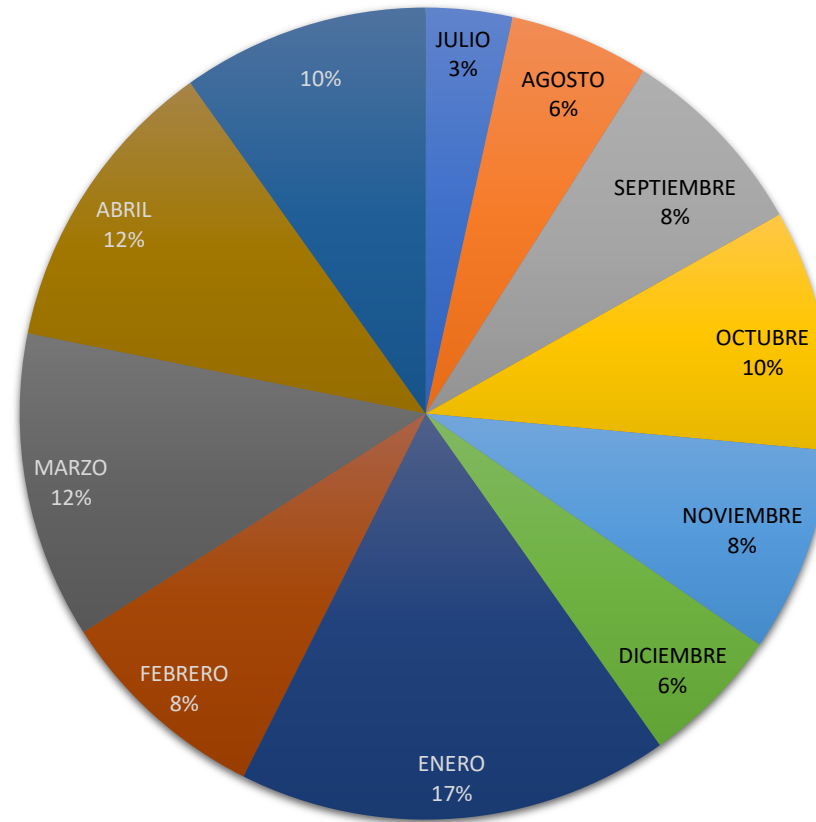

POLICIA DE GENERO

ACTIVIDADES RELEVANTES REALIZADAS POR POLICIA DE GENERO 2023

■ ACOMPAÑAMIENTO AMPEVFSYG CIUDAD MUJERES	0	0	13	18	12	43			
■ ACOMPAÑAMIENTO AMPEVFSYG NEZAHUALCOYOTL	30	13	7	6	4	60			
■ ACOMPAÑAMIENTO AMPEVFSYG CHIMALHUACAN	0	0	2	1	0	3			
■ ACOMPAÑAMIENTO CENTRO DE JUSTICIA LA PAZ	3	0	9	1	0	13			
■ ACOMPAÑAMIENTO CENTRO DE JUSTICIA PARA LAS MUJERES AMECAMECA	0	0	0	1	0	1			
■ ACOMPAÑAMIENTO DOMICILIARIO	16	5	15	12	7	55			
■ DENUNCIAS	12	3	11	10	2	38			
■ M. PROTECCION	10	5	9	10	2	36			
■ PRE DENUNCIAS	2	5	1	0	2	10			
■ SEG. MEDIDAS DE PROTECCION	21	8	10	14	17	70			
■ DIFUSION EN ESCUELAS	20	18	20	20	21	99			
■ DILIGENCIAS	1	2	0	4	3	10			
■ ASESORIAS	0	2	0	1	2	5			
■ DENUNCIAS ANONIMAS 089	0	3	5	2	2	12			
■ VISITA DOMICILIARIA POR VIOLENCIA DE GENERO	0	8	1	1	8	18			

ACTIVIDADES REALIZADAS POR SECTORES

ESTADISTICA GLOBAL

■ JULIO ■ AGOSTO ■ SEPTIEMBRE ■ OCTUBRE ■ NOVIEMBRE ■ DICIEMBRE ■ ENERO ■ FEBRERO ■ MARZO ■ ABRIL ■

INCIDENCIA DELICTIVA

VULNERABILIDAD